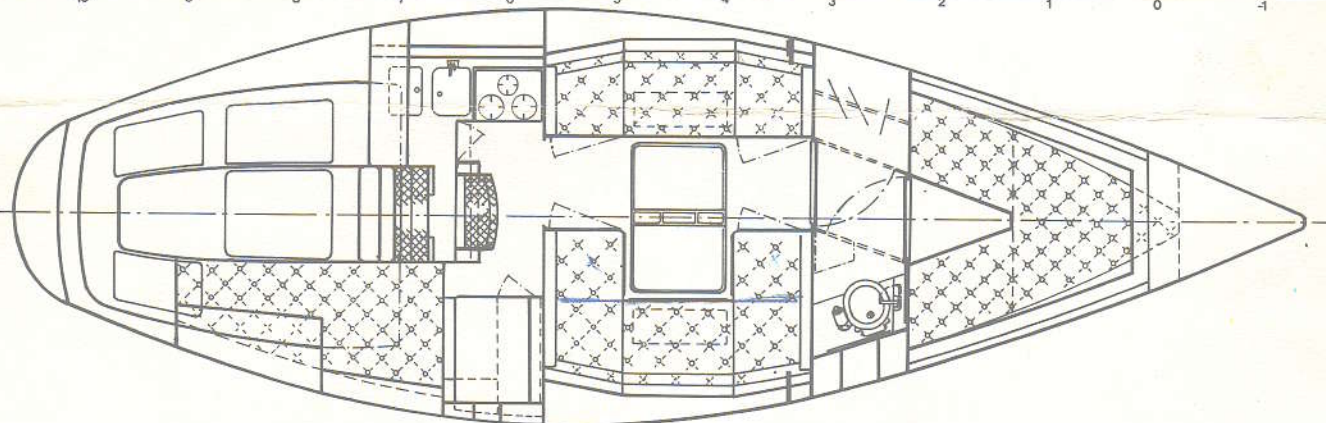

# KING'S CRUISER 33

### KING'S CRUISER 33

L.o.a.	33' 7 1/2"	10,24 m
L.w.l.	26' 3"	8,00 m
Beam	10' 3"	3,12 m
Draft	5' 2"	1,58 m
Displacement	10.150 lbs	4,6 t
Ballast	5.075 lbs	2,3 t
Mainsail	187 sq.ft.	17,4 m <sup>2</sup>
Jib	243 sq.ft.	22,6 m <sup>2</sup>
Genoa	398 sq.ft.	37,0 m <sup>2</sup>