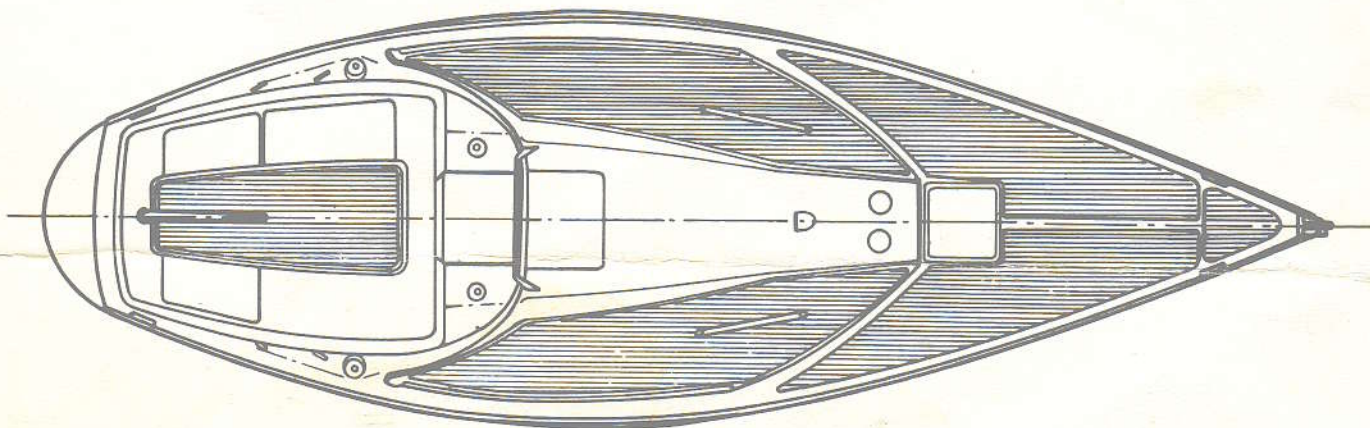

# KING'S CRUISER 33

### KING'S CRUISER 33

L.o.a.	33' 7 1/2"	10,24 m
L.w.l.	26' 3"	8,00 m
Beam	10' 3"	3,12 m
Draft	5' 2"	1,58 m
Displacement	10.150 lbs	4,6 t
Ballast	5.075 lbs	2,3 t
Mainsail	187 sq.ft.	17,4 m <sup>2</sup>
Jib	243 sq.ft.	22,6 m <sup>2</sup>
Genoa	398 sq.ft.	37,0 m <sup>2</sup>