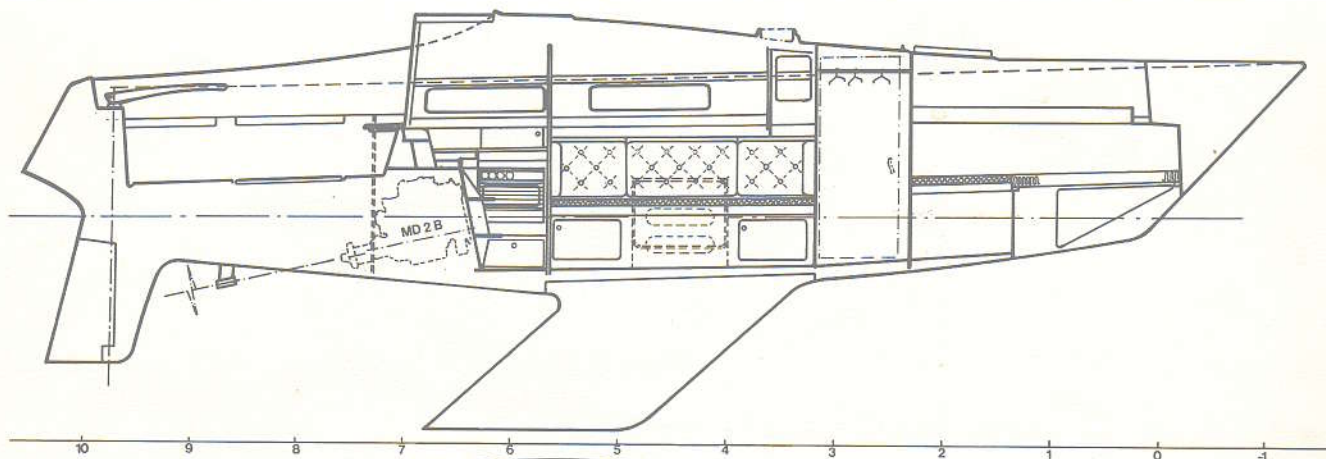

# KING'S CRUISER 33

### KING'S CRUISER 33

L.o.a.	33' 7 1/2"	10,24 m
L.w.l.	26' 3"	8,00 m
Beam	10' 3"	3,12 m
Draft	5' 2"	1,58 m
Displacement	10.150 lbs	4,6 t
Ballast	5.075 lbs	2,3 t
Mainsail	187 sq.ft.	17,4 m <sup>2</sup>
Jib	243 sq.ft.	22,6 m <sup>2</sup>
Genoa	398 sq.ft.	37,0 m <sup>2</sup>